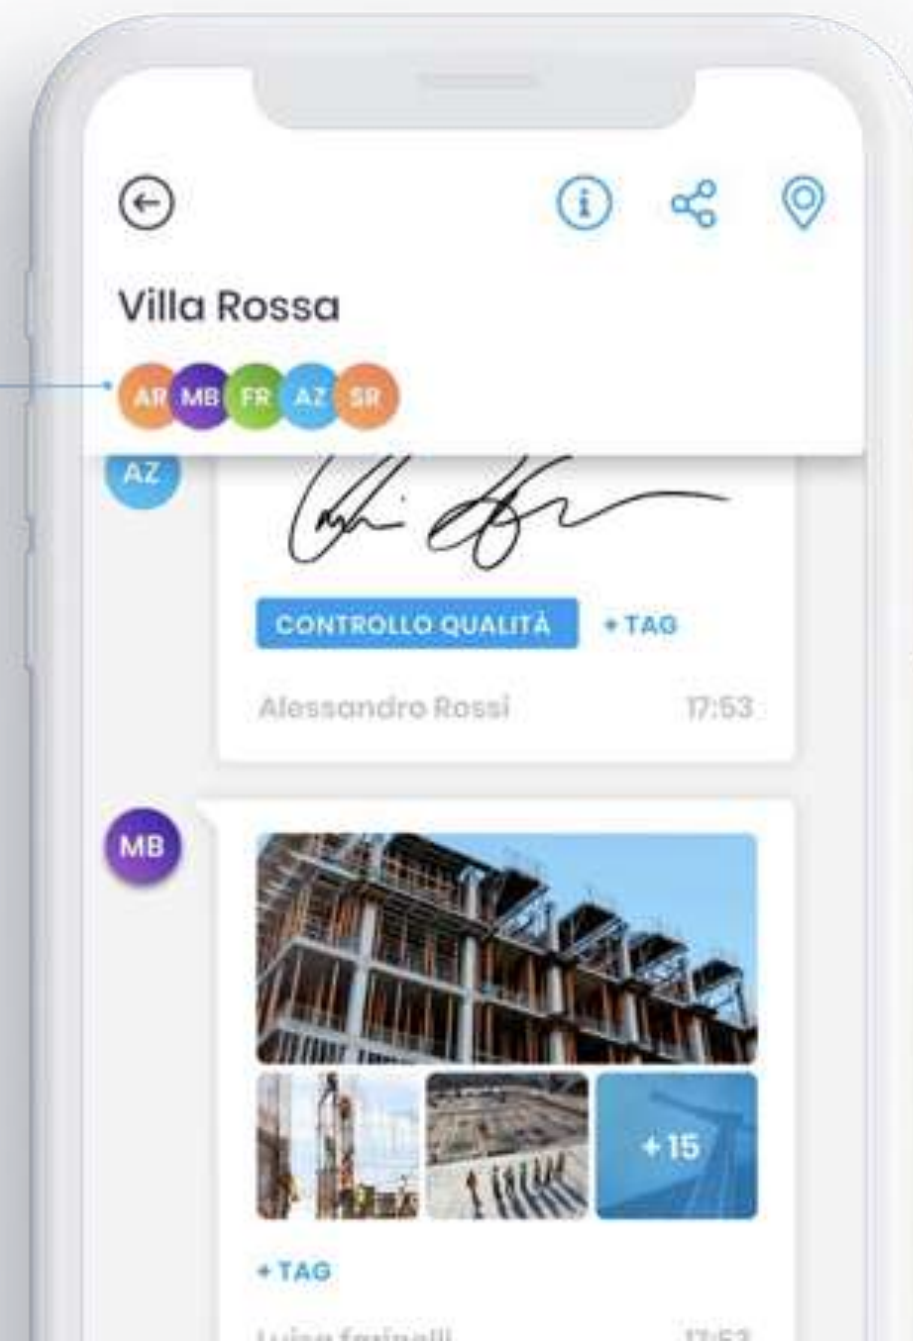

Cos'è Mela?

Mela è un'applicazione mobile dedicata al cantiere che consente di **seguire i lavori** e **controllare i costi** in modo semplice ed intuitivo.

Il cuore è una chat, come quella di Whatsapp, che scrive un **archivio di informazioni** sicuro e accessibile per la tua azienda.

Perché usarla?

Con Mela documenti i lavori con **foto, video, audio**.

Compili i rapportini di cantiere direttamente dal telefonino.

Puoi accedere alle informazioni anche dal computer di ufficio.

Crei i report di contabilità e il **giornale lavori** con un solo click!

Arriva il cantiere digitale

LA STORIA DEI LAVORI E
IL CONTROLLO DEI COSTI CON UN CLICK!

Foto e Video del cantiere

Puoi scattare direttamente dall'App o inviare di esistenti, viene tutto archiviato automaticamente.