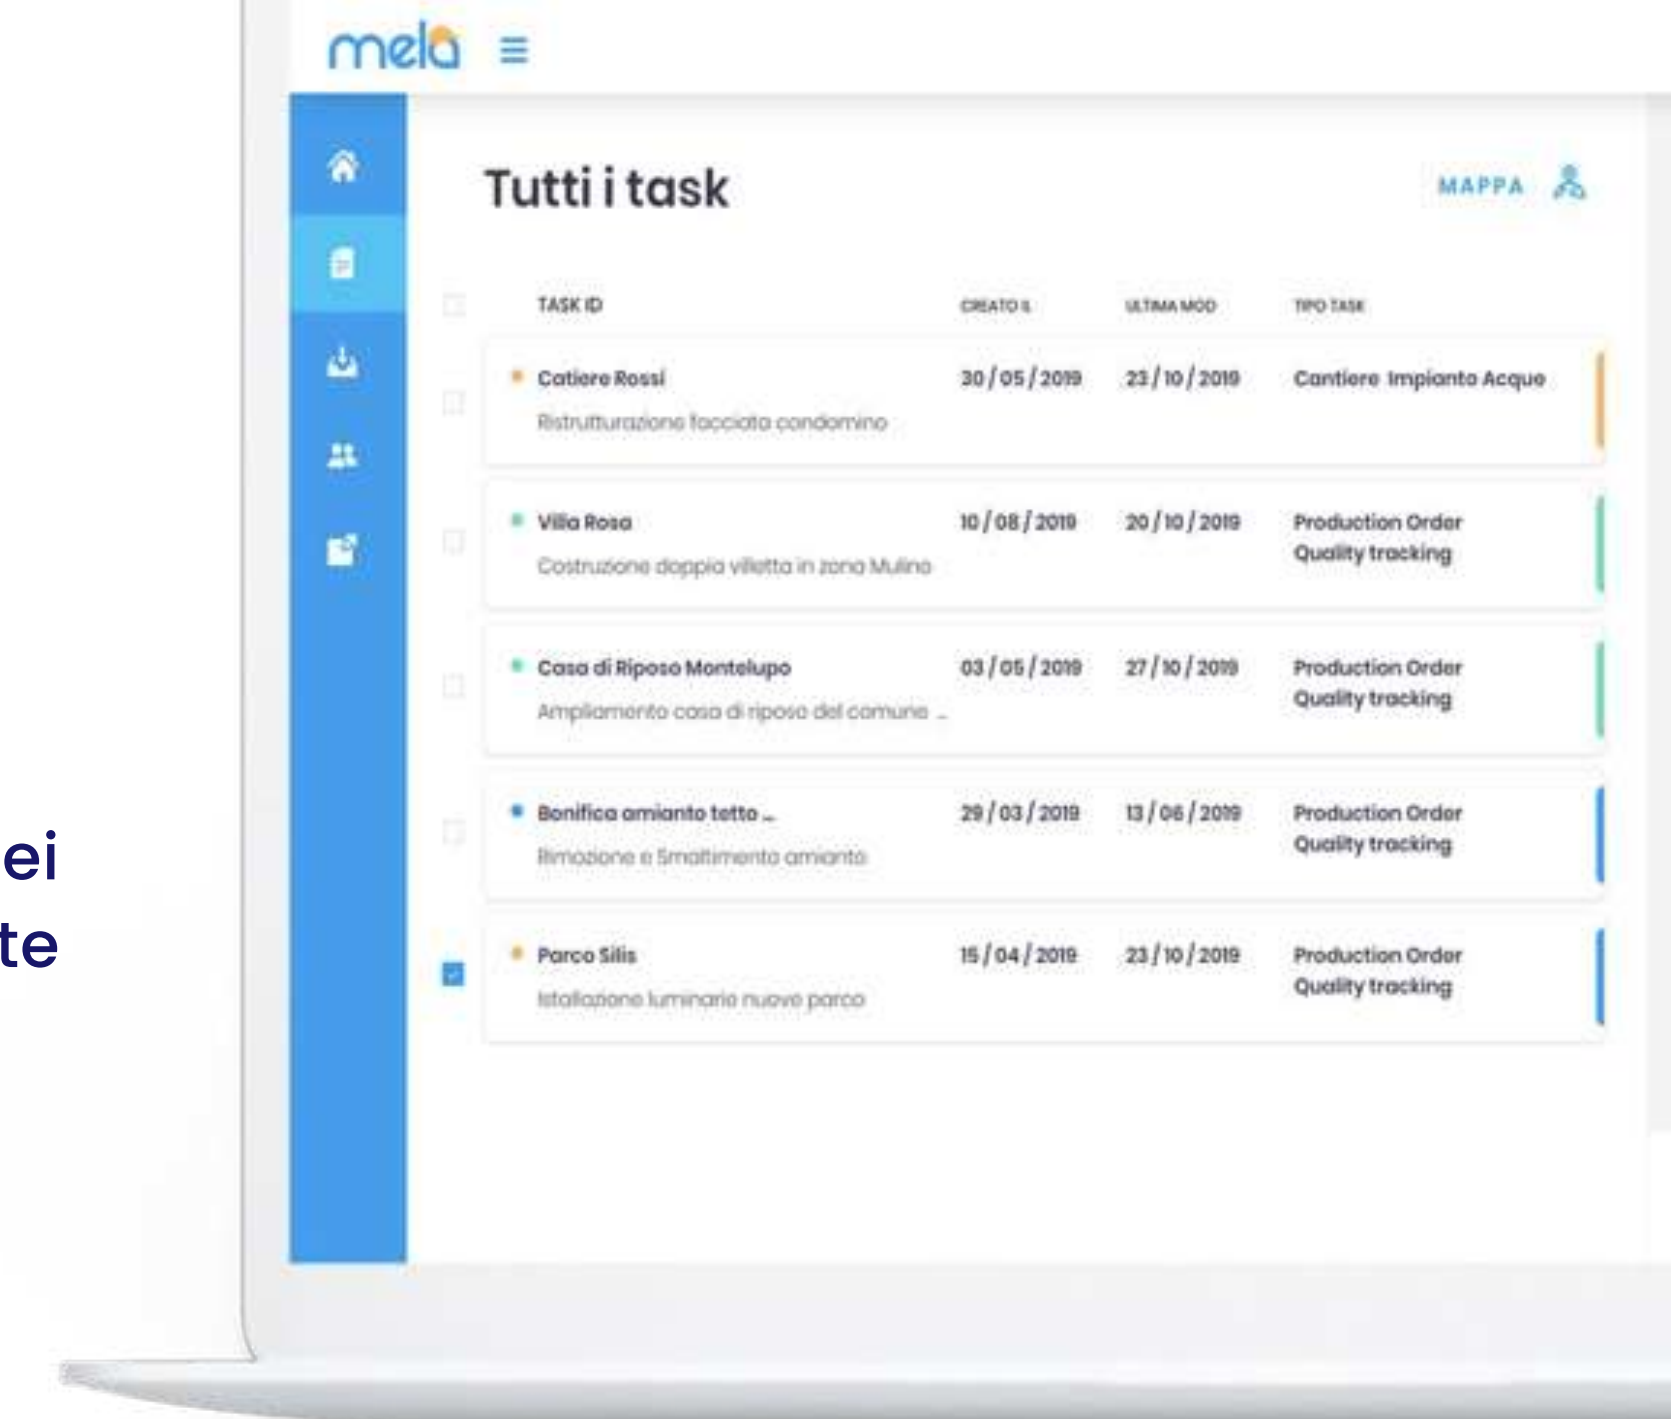

Condividi con chi vuoi

Tutte le informazioni archiviate possono essere condivise in modo semplice con chi vuoi, per esempio Direzione Lavori o un cliente.