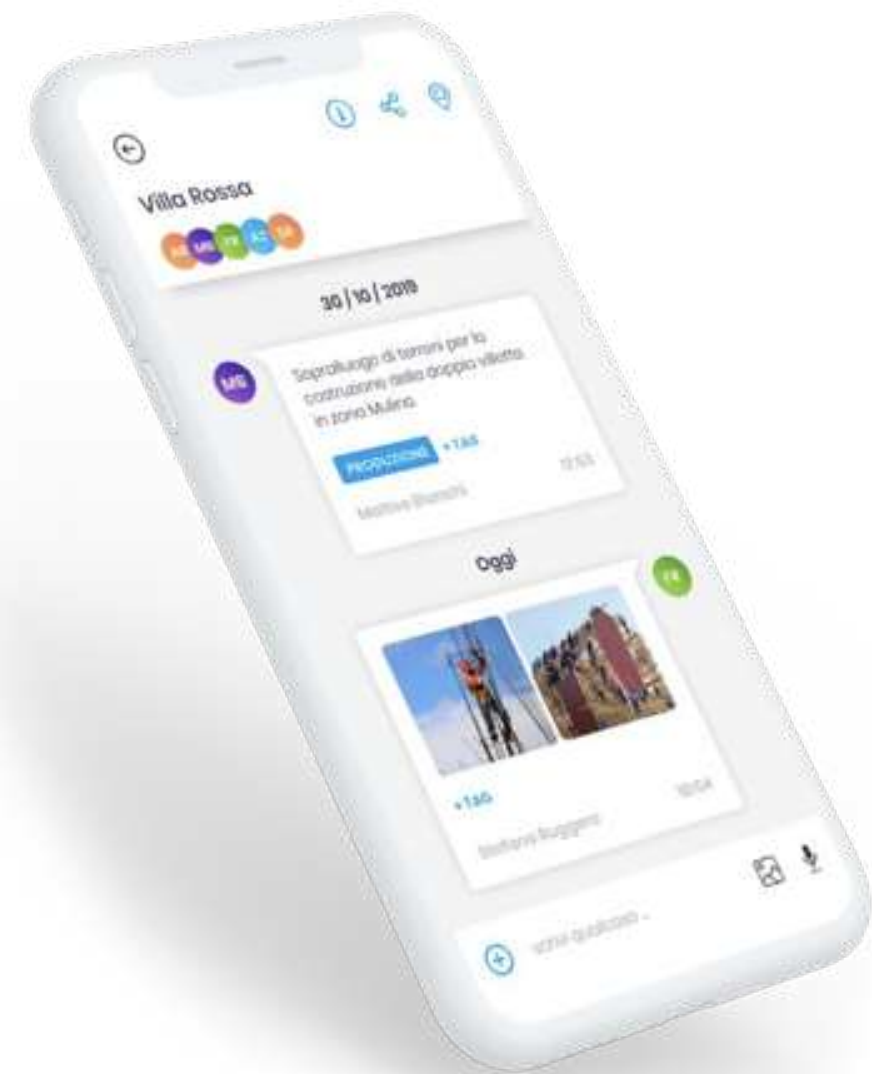

Una scommessa vincente. Sicuro e veloce